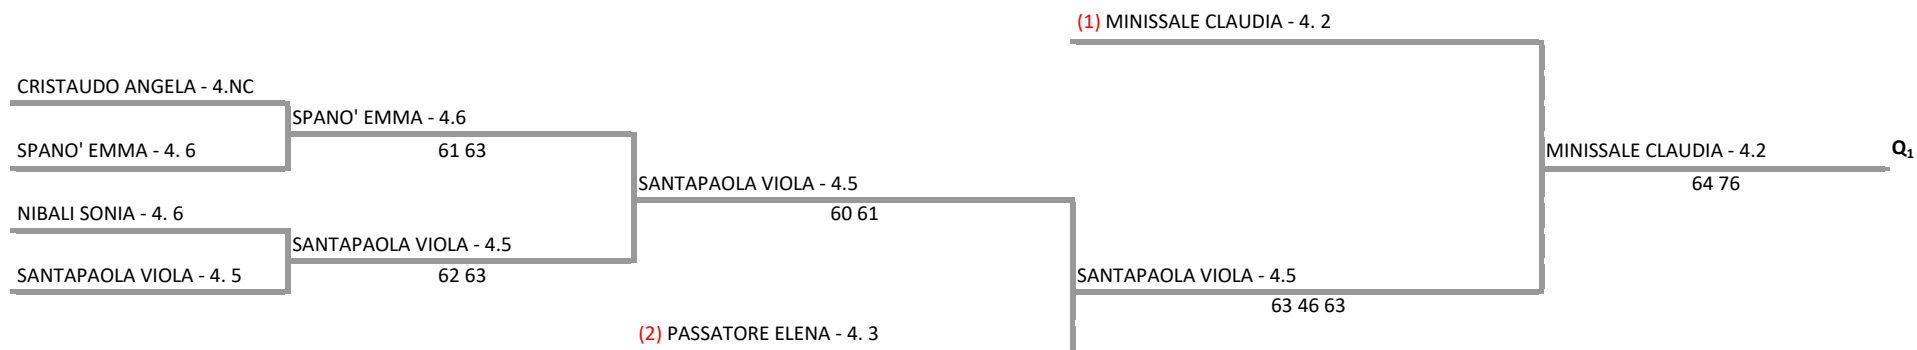

ASD PROIETTI TENNIS TEAM - SICILIA - TORNEO "Open di Natale"  
TORNEO OPEN DI NATALE SINGOLARE FEMMINILE - PRIMO TABELLONE INTERMEDIO FEMMINILE

10/12/2017 - 24/12/2017 iscritti n° 6

Tabellone compilato il 18/12/2017 alle ore 22:31 e subito esposto  
Il Giudice Arbitro: GAT3 GIUSEPPE CAPONNETTO