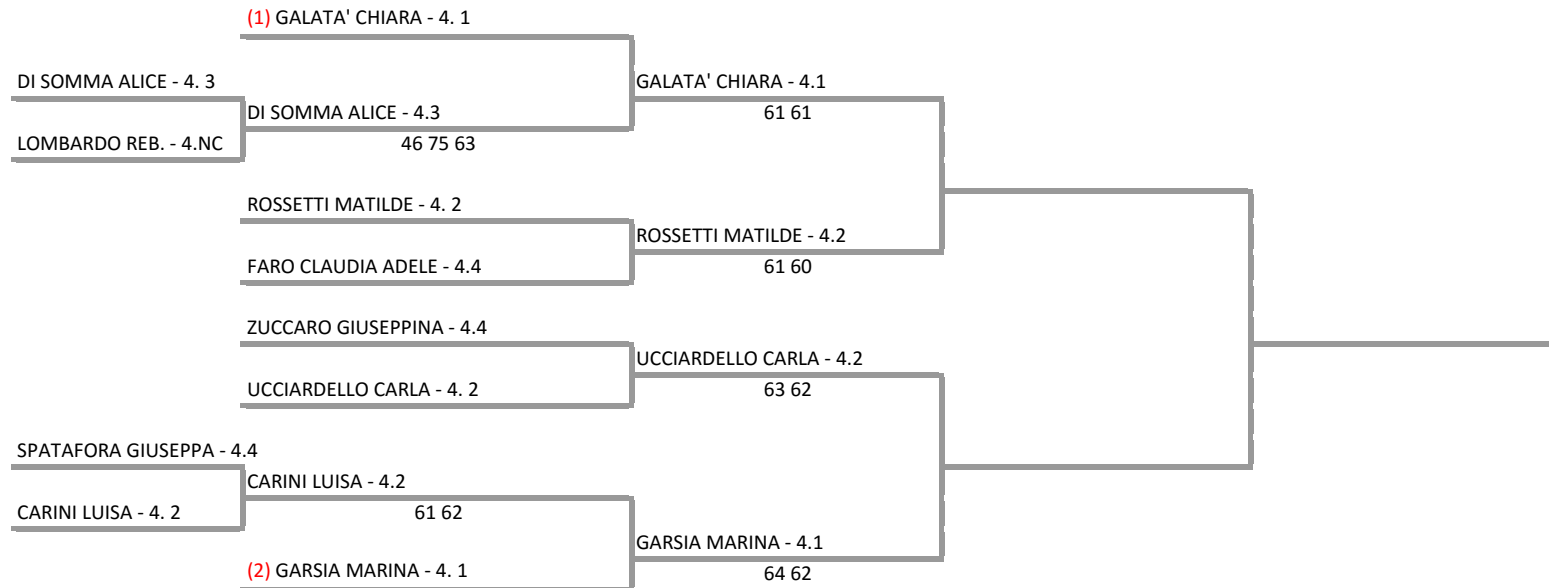

ASD PROIETTI TENNIS TEAM - SICILIA - TORNEO 4^CTG. M/F DM
PRIMA PROVA CIRCUITO SICILIA 4a CATEGORIA FEMMINILE - TABELLONE FINALE FEMMINILE

07/02/2016 - 21/02/2016 iscritti n° 10

Tabellone compilato il 16/02/2016 alle ore 16:26 e subito esposto
Il Giudice Arbitro: GAT3 GIUSEPPE CAPONNETTO-GAT1 PROIETTI SCORZONI ANTONIO