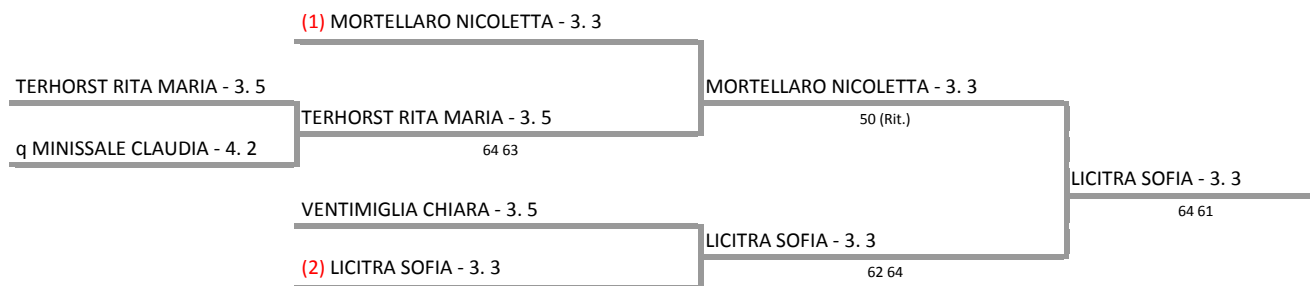

ASD PROIETTI TENNIS TEAM - SICILIA - TORNEO "Open di Natale"
TORNEO OPEN DI NATALE SINGOLARE FEMMINILE - TABELLONE FINALE FEMMINILE

10/12/2017 - 24/12/2017 iscritti n° 5

Tabellone confermato il 27/12/2017 alle ore 22:24
compilato il 27/12/2017 alle ore 22:24 e subito esposto

Il Giudice Arbitro: GAT3 GIUSEPPE CAPONNETTO

Federazione Italiana Tennis - Sistema Gestione Automatizzata Tornei - Copyright 2012

I tabelloni generati con il Sistema S.G.A.T. possono essere liberamente pubblicati e impaginati in altre forme mantenendo presente e inalterato questo disclaimer.

Tabellone Torneo by FIT - Sistema Gestione Automatizzata Tornei is licensed under a Creative Commons Attribuzione - Non commerciale - Condividi allo stesso modo 3.0 Italia License