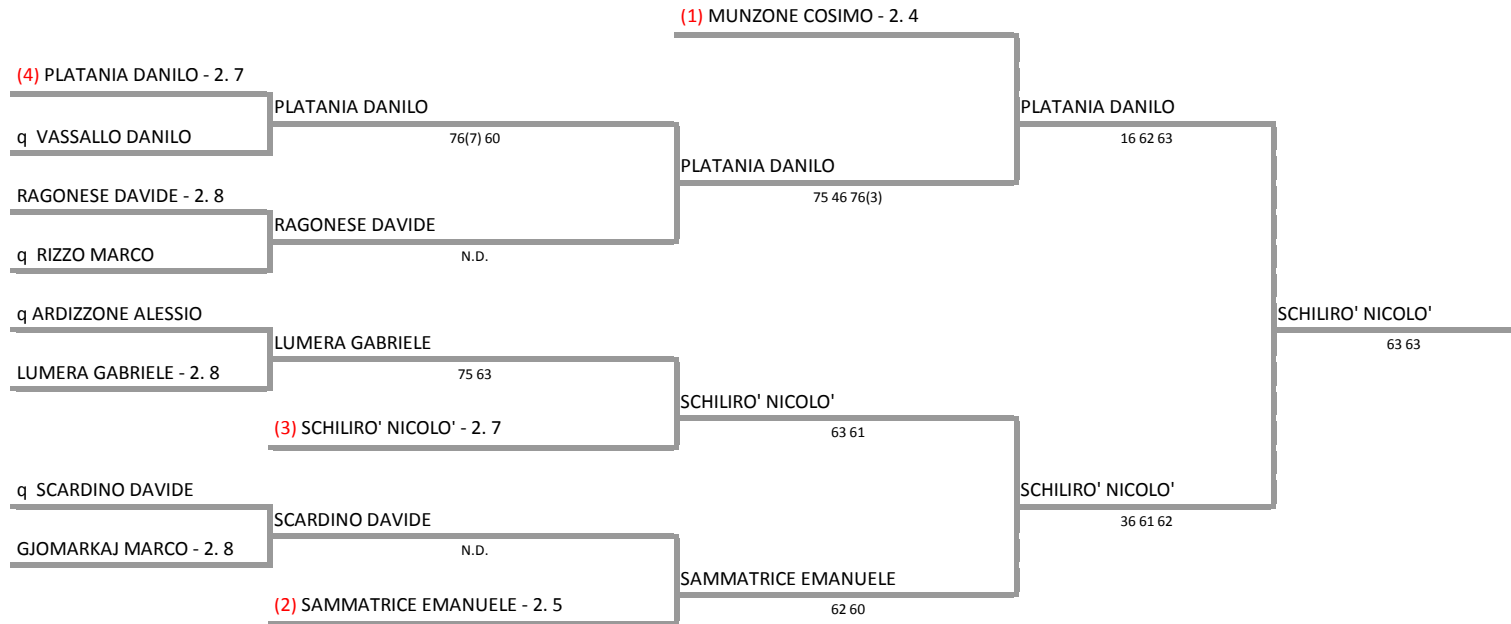

**ASD PROIETTI TENNIS TEAM - SICILIA - TORNEO OPEN
2° TORNEO OPEN DI NATALE - TABELLONE FINALE MASCHILE**

21/12/2014 - 04/01/2015 iscritti n° 11

Tabellone compilato il 05/01/2015 alle ore 23:06 e subito esposto
Il Giudice Arbitro: GAT3 GIUSEPPE CAPONNETTO